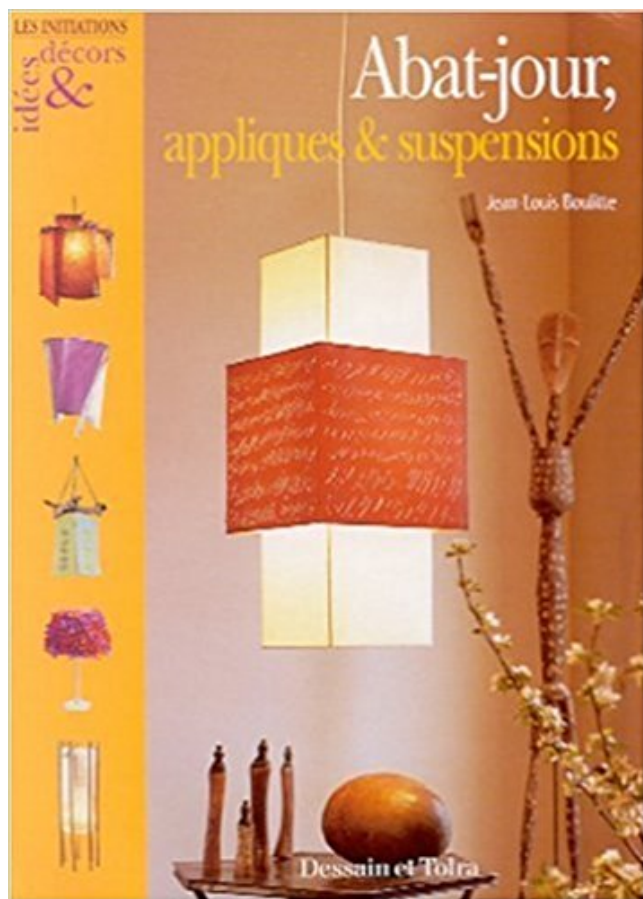

## Abat-jour, appliques et suspensions PDF - Télécharger, Lire

TÉLÉCHARGER

LIRE

ENGLISH VERSION

DOWNLOAD

READ

### Description

15 modèles variés et inédits d'abat-jour, appliques et suspensions, à réaliser à partir de schémas précis. Vous pourrez également apprendre à faire des structures en cuivre, à brancher une installation électrique, à monter une douille, à raccorder un interrupteur... Des réalisations séduisantes pour toutes les pièces de la maison, et pour tous les goûts. Jean-Louis Boulitte, décorateur professionnel, vous propose ici des modèles très " tendance " pour personnaliser votre intérieur : abat-jour décoré de papier de soie ébouriffé, lampe en grillage agrémenté de pampilles de cristal, suspension en bois flotté et papier japonais, applique en plaques de cuivre...