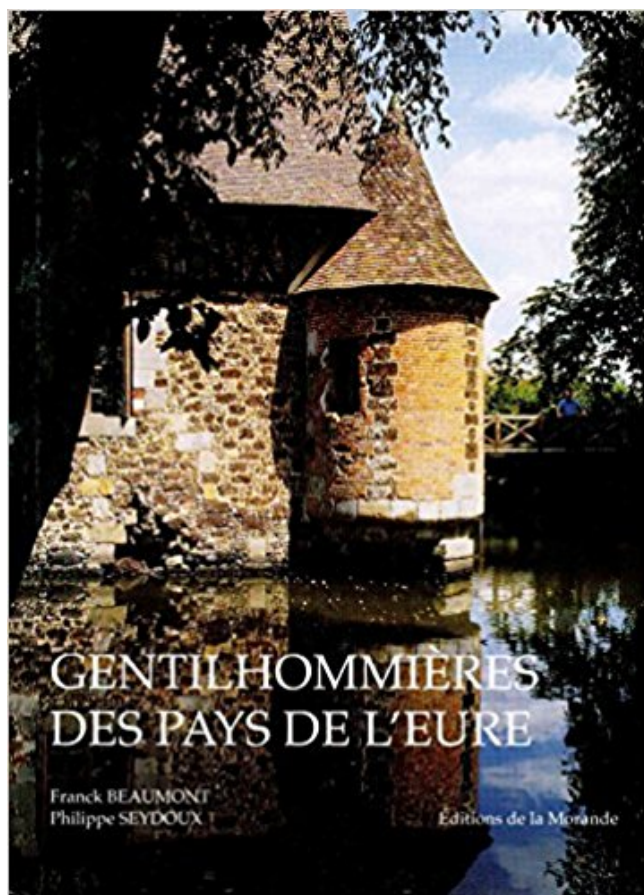

Gentilhomnières des Pays de l'Eure PDF - Télécharger, Lire

TÉLÉCHARGER

LIRE

ENGLISH VERSION

DOWNLOAD

READ

Description

Cet article est une ébauche concernant une commune de l'Eure. Vous pouvez partager vos ...
Franck Beaumont et Philippe Seydoux, *Gentilhommières des pays de l'Eure*, Editions de la
Morande, 1999; ↑ *L'opération Neptune* sur le site.
Annuaire de tous les hébergements en Eure Chambres D'Hotes. . Catherine et Philippe vous

accueillent dans leur maison normande située en Pays d'Auge à 30 km de Honfleur et Deauville. Charme et Belle ... La Gentilhommière de Norm.

29 nov. 2012 . Petite commune agréablement située le long de l'Eure, Les Damps réserve bien . du milieu du XIX^e siècle, d'où les belles demeures dont la Gentilhommière. .. de belles maisons construites en moellons calcaires de pays.