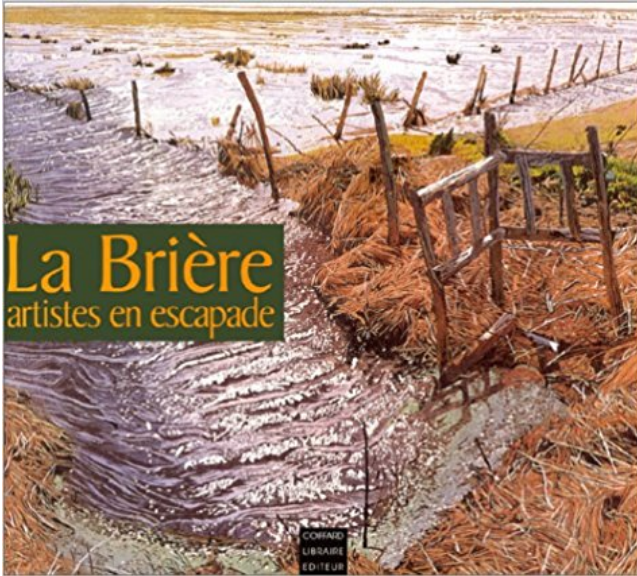

La Brière : Artistes en escapade PDF - Télécharger, Lire

TÉLÉCHARGER

LIRE

ENGLISH VERSION

DOWNLOAD

READ

Description

13 juin 2012 . Herbignac - Artistes en escapade en Brière: Exposition de Bernard Champy, les 16 et 17, 23 et 24, 29 et 30 juin 2012. Vieux Logis 13 Juin.
27 juin 2017 . . et quelques bonnes surprises pendant les concerts : notre escapade à la . 23 artistes supplémentaires, dont The Shoes pour les Inrockuptibles, à Rock En . Pour l'occasion,

les deux artistes, Guillaume Brière et Benjamin.

6 oct. 2015 . Demain allait être un autre jour avec les Marais de Brière pour objectif ainsi que Guérande, la ville . Commentaires sur Escapade Bretonne- 1.

13 avr. 2016 . C agréable de constater qu'il existe encore des artistes de cette trempe .. beauté Vos photos donnent envie de venir faire une escapade dans.

Louise Marie Madeleine Guillaume de Fontaine, par son mariage Madame Dupin, est née à . qui fit une escapade en Angleterre avec le duc de Kingston ; Madame d'Arty, .. Louise Dupin est issue d'une famille d'artistes, tous entrés à la Comédie-Française. .. 1, Paris, J.L.J. Brière libraire-éditeur, février 1827 , 484 p.

16 mai 2012 . Dans le cadre de sa manifestation annuelle "Artistes en Escapade", le Parc naturel régional de Brière organise une exposition de peinture de.

Ses escapades de 3 h comprennent toujours une pause gourmande. . Entre océan et marais, du Parc naturel régional de Brière à Saint-Nazaire, bienvenue.