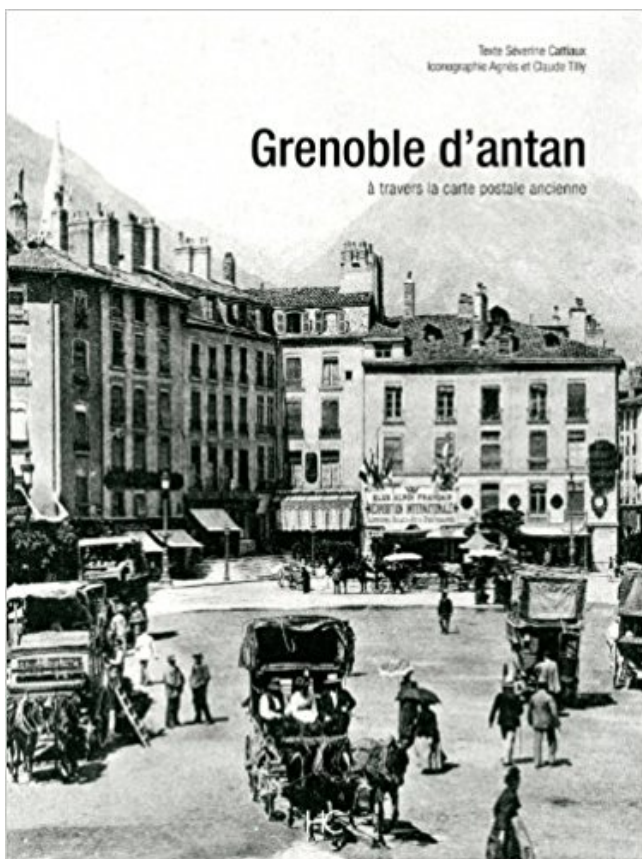

GRENOBLE D'ANTAN PDF - Télécharger, Lire

TÉLÉCHARGER

LIRE

ENGLISH VERSION

DOWNLOAD

READ

Description

Regroupant près de 400 cartes postales du début du siècle, Grenoble d'antan est une invitation au voyage dans le temps, qui offre aux Grenoblois de redécouvrir leur cité il y a plus d'un siècle. L'ouvrage s'articule autour de cinq chapitres géographiques : le centre-ville, le coeur de la ville à l'est, les quartiers ouest, de part et d'autre de l'Isère, les bourgs limitrophes. Une dernière partie est consacrée au quotidien et à l'art de vivre des Grenoblois. Au-delà de l'iconographie exceptionnelle, issue de la collection de Agnès et Claude Tilly, importants marchands de la région, les textes décrivent l'histoire et la vie de Grenoble, nous plongeant ainsi dans l'atmosphère de la ville à la Belle Époque.

Gertrude : un prénom de la France d'antan pour une fille dans l'air du temps. Gertrude est un personnage à forte personnalité, elle ne craint pas l'hiver, elle.

21 mars 2017 . Cachée par les montagnes, mais à seulement 50 km de Grenoble et 40 . Il conserve son charme d'antan grâce à la voûte croisée d'ogives de.